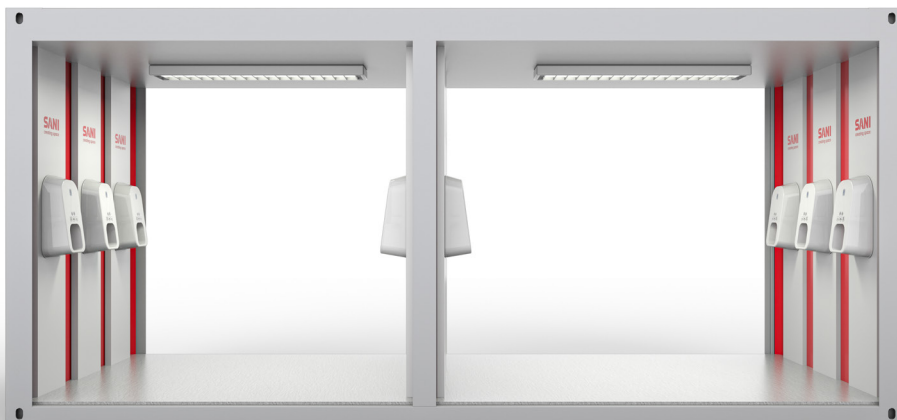

Desinfektions-Schleuse (20ft-Container) für die berührungslose Händedesinfektion

Mit unseren SANI-Handdesinfektionsspender sparen Sie 66% Desinfektionsmittel-Kosten!

Der sparsame SANI-Spender mit 0,5ml Desinfektionsmittel-Verbrauch.....
ersten Nutzung an 66% der Kosten für Desinfektionsmittel. **Bei den aktuellen Desinfektionsmittel-Preisen sparen Sie mit uns bis zu 500 EUR pro Spender/Tag.** Gerne rechnen wir dies für Ihr Event durch!

∅-Desinfektionsmittel-
verbrauch pro Nutzung
mit Standard-Spender

1,5 ml

∅-Desinfektionsmittel-
verbrauch pro Nutzung
mit SANI-Spender

0,5 ml

66%

KOSTENERSPARNIS

Technische Daten (SANI Handdesinfektions-Spender)

Gerätemaße:	505 mm x 290 mm x 200 mm (Höhe/Breite/Tiefe)
Netzbetrieb/Akku:	Beides möglich
Betriebsspannung:	12 V
Motor-Sprühpumpe:	12 V
Sprühleistung:	0,5 - 5,0 ml (10-stufig einstellbar)
Flüssigkeitsbehälter:	bis 1.000 ml
Gewicht:	5 kg

Servicenummer: 0800/70 70 101
www.sani.de

SANI
creating space