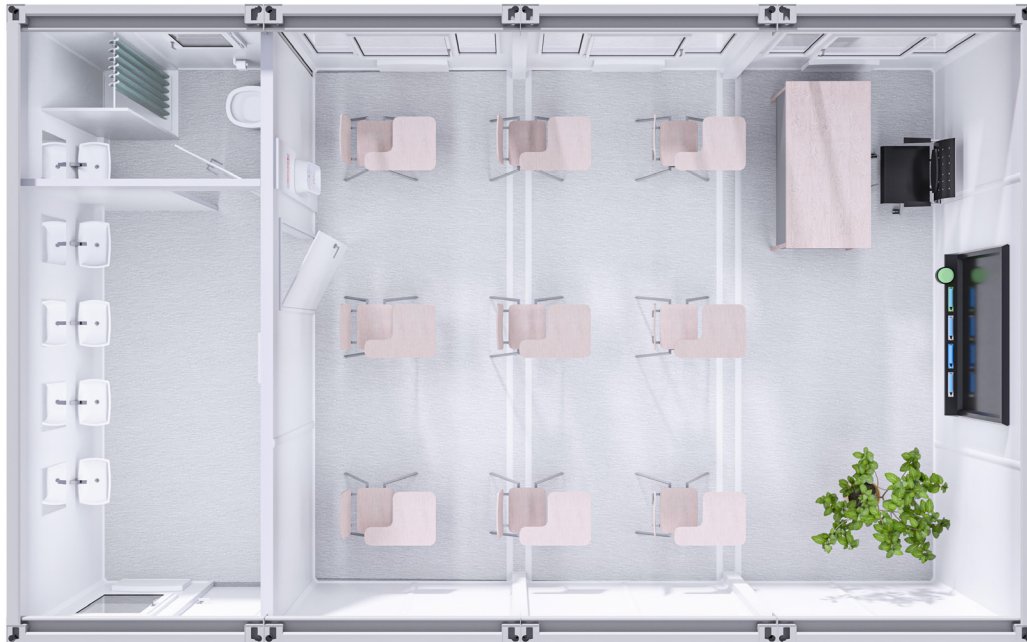

Schulcontainer mit Hygiene-Schleuse (Waschtisch/Dusche/WC)

Schnell einsatzbereite Raum- und Sanitärösungen von SANI

Temporärer Klassenraum (ca. 45 m²) mit Hygiene-Schleuse

Schnell einsatzbereiter Klassenraum mit Hygiene-Schleuse für mehr Platz und Sicherheit von Lehrer/innen und Schüler/innen! Mit Handwasch-Plätzen und Handdesinfektions-Spender im Durchgang. Sowie separatem Sanitärraum mit Waschtisch, Dusche und WC.

Unsere Raum- und Sanitärösungen sind flexibel! Sie benötigen eine kleinere oder größere Raumlösung? Draußen oder drinnen? Zusätzliche Personalräume? Frisch- und Abwassertanks zum autarken Betrieb? Geben Sie uns Ihre Anforderungen und wir kümmern uns!

Technische Daten

Grundmaße: ca. 6,0 m x 10,0 m x 2,8 m (Länge/Breite/Höhe)
Stromanschluss: 32 A CEE
Frisch-/Abwasser: am bestehenden Leitungsnetz
oder autark (mit Frisch- und Abwasserspeichern)

Ausstattung